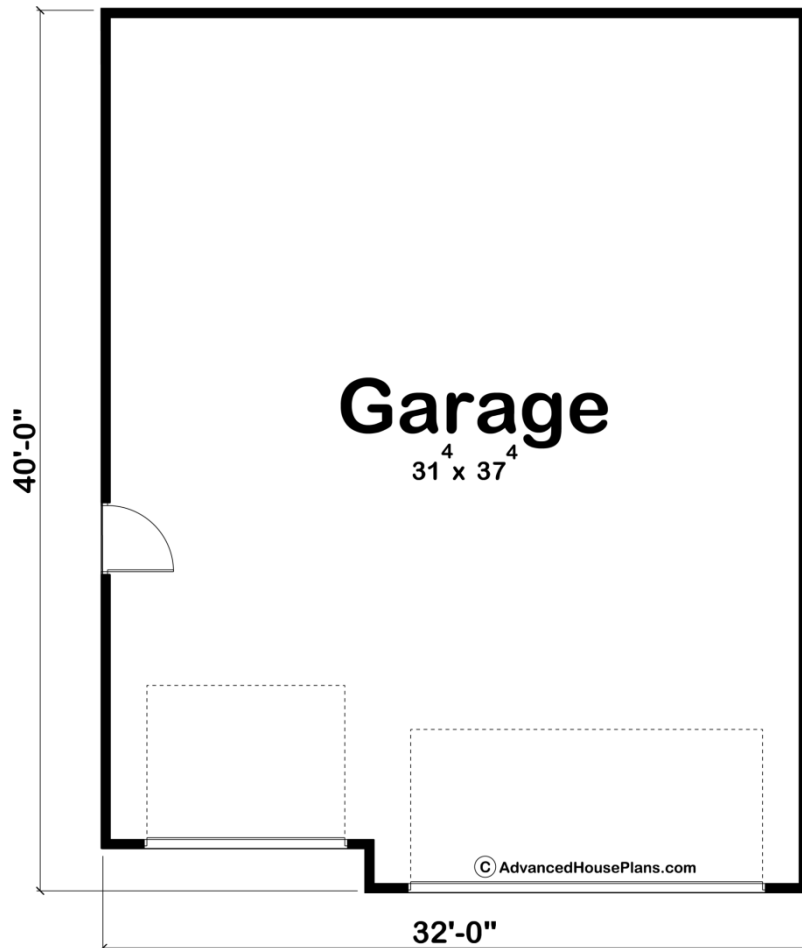

### 29268 - Randall Data Sheet

0 SQ FT	0 BEDS	0 BATHS	3 BAYS	32' 0" WIDE	40' 0" DEEP
------------	-----------	------------	-----------	----------------	----------------

### Construction Specs

Layout

Garage Bays

## Square Footage

Garage	1256 Sq. Ft.
--------	--------------

## Exterior Dimensions

Width	32' 0"
-------	--------

Depth	40' 0"
-------	--------