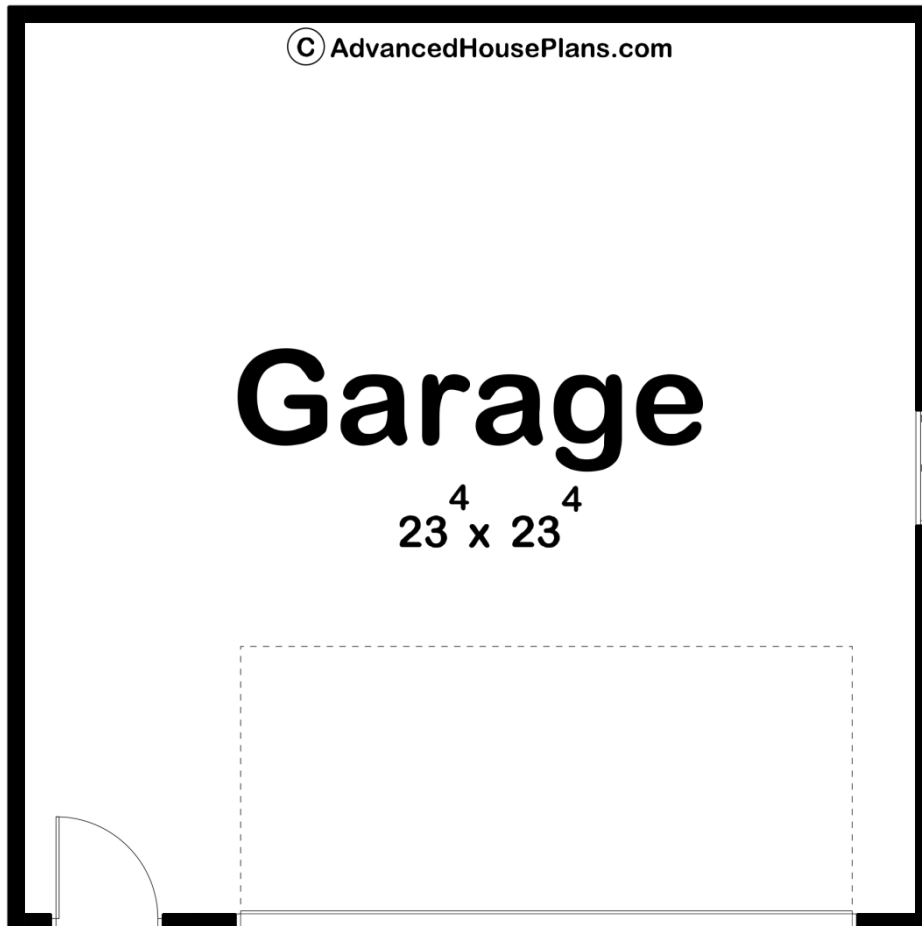

### 30076 - Loyal Data Sheet

0 SQ FT	0 BEDS	0 BATHS	2 BAYS	24' 0" WIDE	24' 0" DEEP
------------	-----------	------------	-----------	----------------	----------------

## Exterior Dimensions

Width	24' 0"
-------	--------

Depth	24' 0"
-------	--------